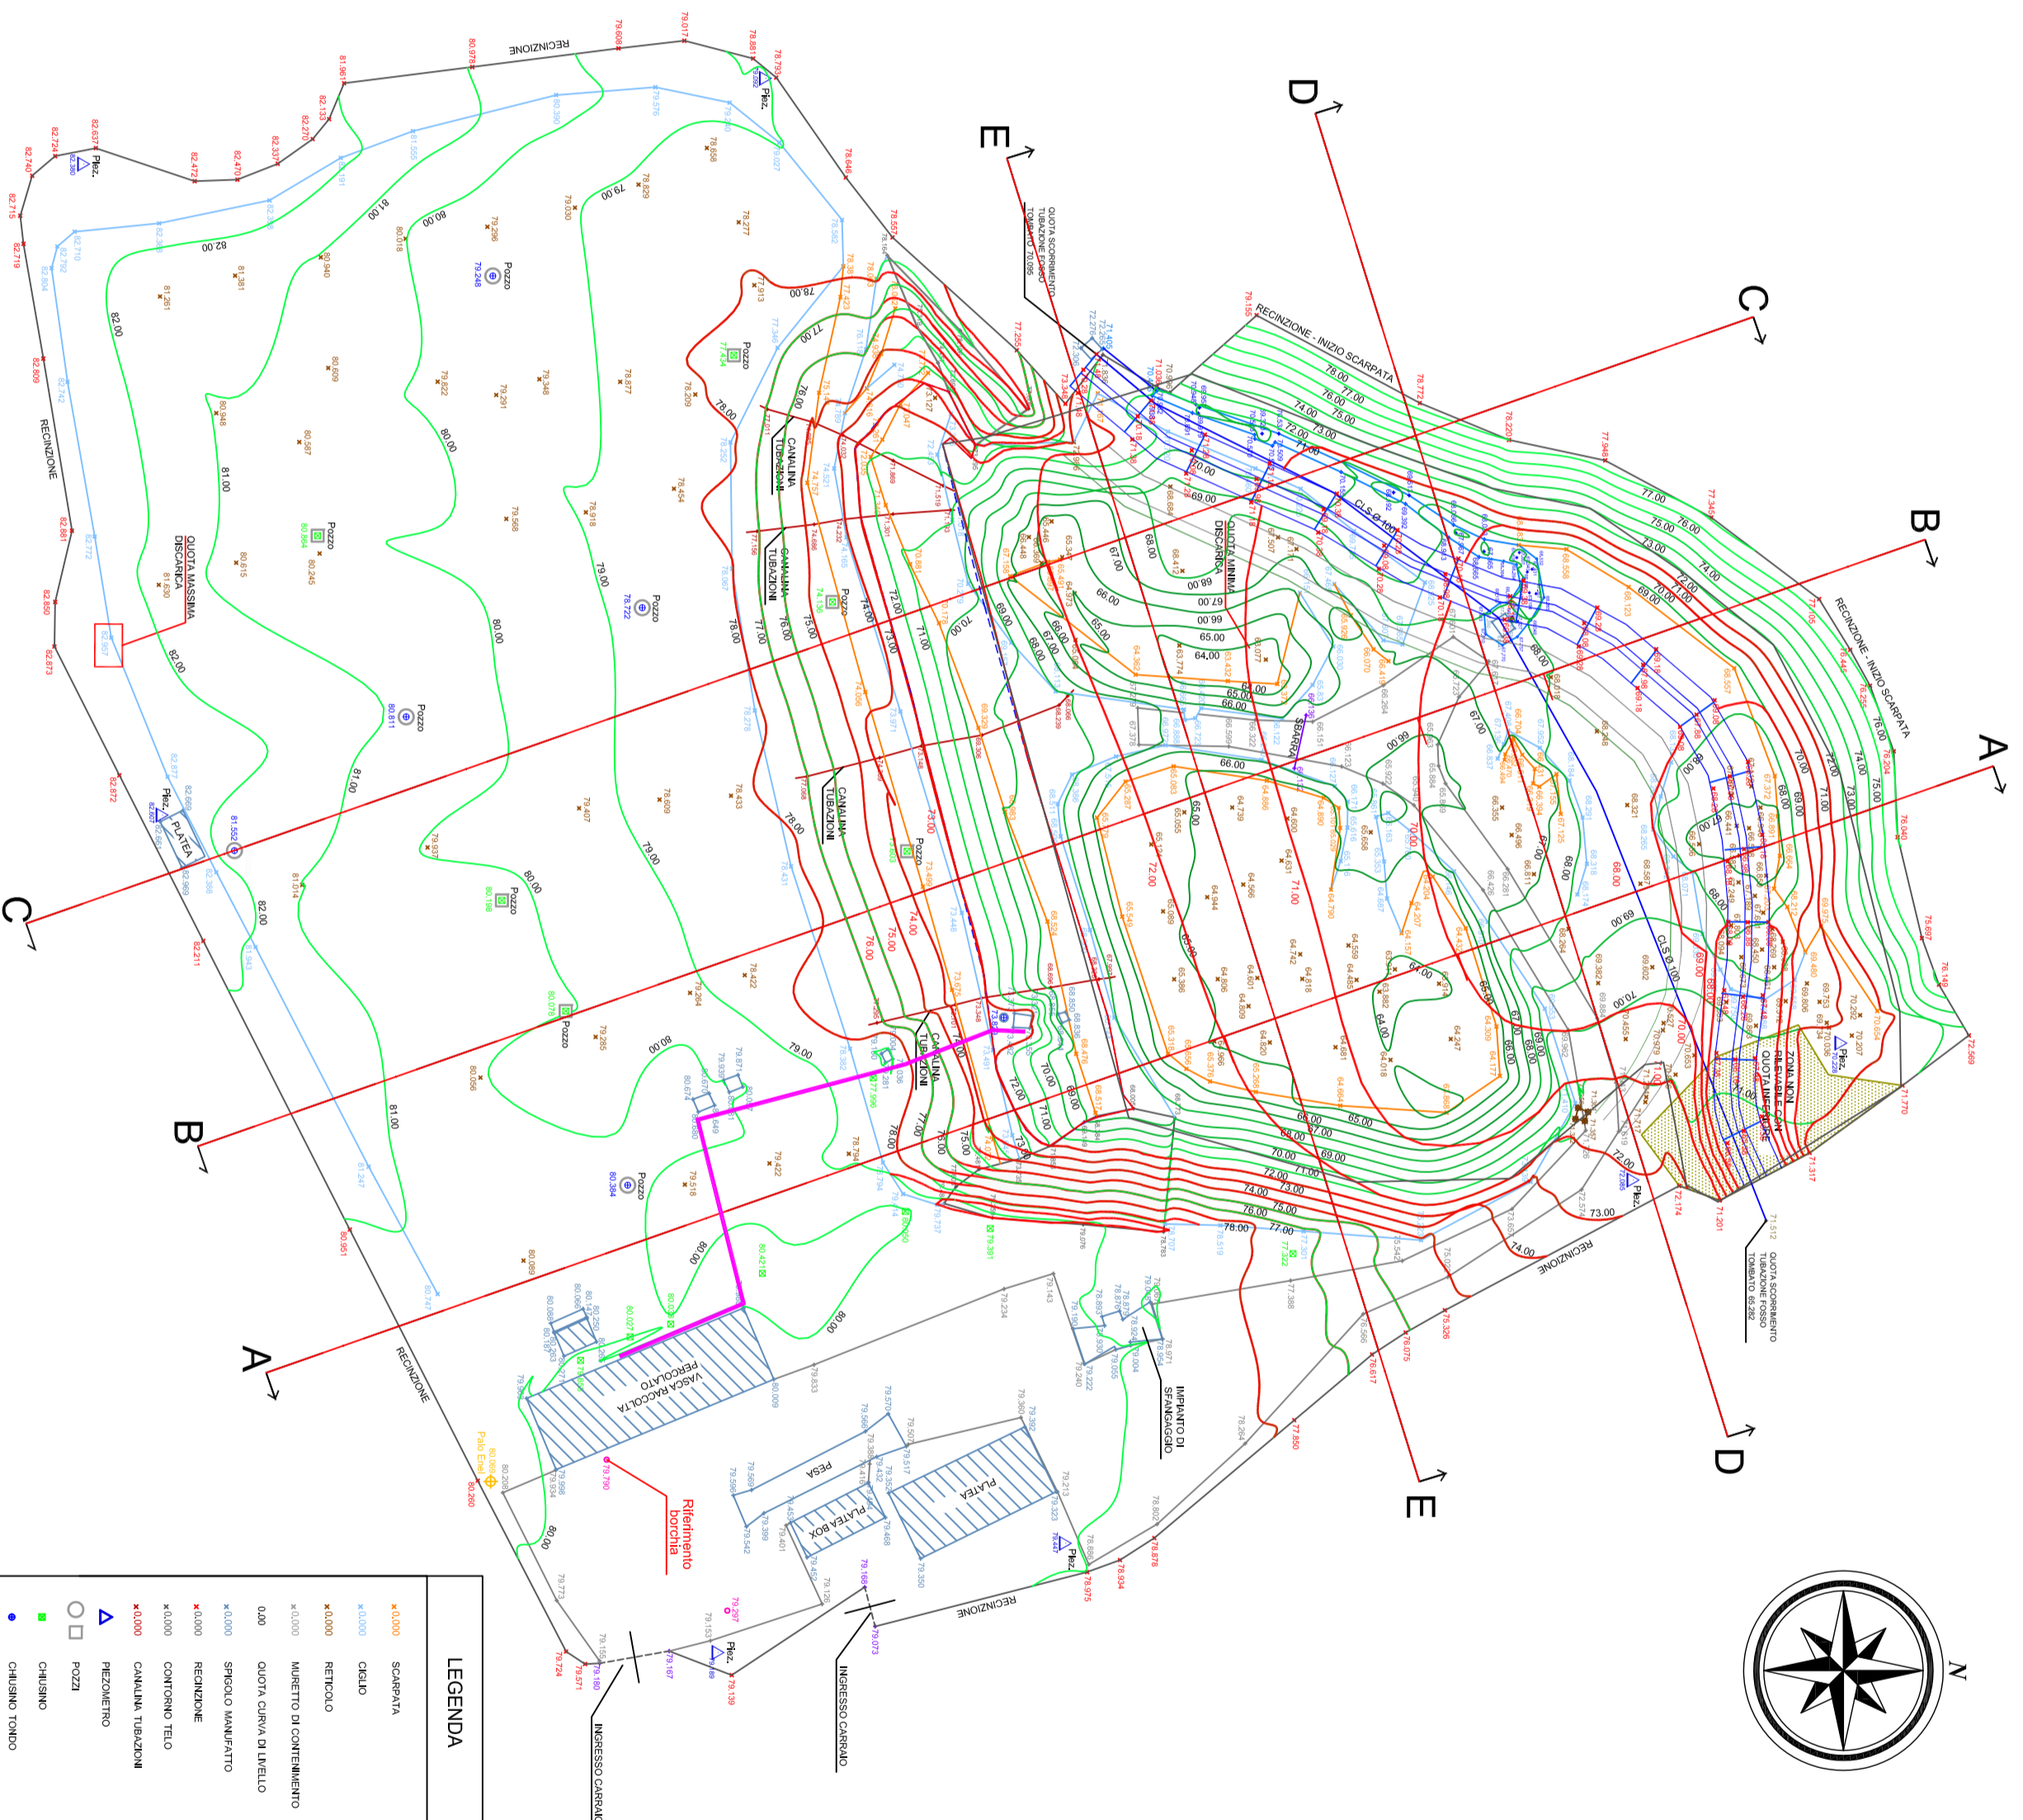

COMITANTE
SIEM SpA
DISCARICA DI MONZAMBANO

OGGETTO
**RECUPERO MORFOLOGICO AMBIENTALE
PROGETTO ESECUTIVO
SOVRAPPOSIZIONE - PLANIMETRIA**

SCALA
1:500
DATA
febbraio 2020
COMMISSIONE
04

PROGETTISTA
R.A.
Via del Sellaio, 12 - 25136 Brescia
Tel/Fax 030/290000

Rilievo eseguito dal geom. Cappellini in data 20/02/2019

LEGENDA	
*1.000	SCARPATA
*1.000	CHIAIO
*0.000	RETTICOLO
*1.000	MURETTO DI CONTENIMENTO
0.00	QUOTA CURVA DI LIMELLO
*0.000	SINGOLO MANUFATTO
*0.000	RECHIONE
*0.000	CONTORNO TEO
*1.000	CANALINA TIRAZIONE
□	PEZZUOLINO
○	POZZI
■	CHIAIO
●	CHIAIO TONDO